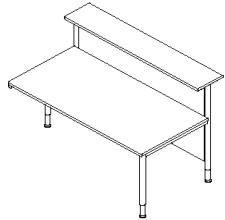

Bezeichnung	Maße in cm		Modell-Nummer	Preis
Haupttheke – Holz	B 80	T 80/100	6TK-VL-80x80-HZ	726,00 €
mit Verkettungsseitenteil links	B 100	T 80/100	6TK-VL-100x80-HZ	773,00 €
Blende Holz (HZ),	B 120	T 80/100	6TK-VL-120x80-HZ	821,00 €
Tischhöhe 68-82 cm,	B 140	T 80/100	6TK-VL-140x80-HZ	857,00 €
Thekenhöhe 106-120 cm,	B 160	T 80/100	6TK-VL-160x80-HZ	891,00 €
Tischtiefe 80 cm, Tiefe der	B 180	T 80/100	6TK-VL-180x80-HZ	937,00 €
Thekenplatte 30 cm, Gesamt- tiefe der Thekenanlage 100 cm	B 200	T 80/100	6TK-VL-200x80-HZ	976,00 €

Haupttheke – Lochblech	B 80	T 80/100	6TK-VL-80x80-LB	860,00 €
mit Verkettungsseitenteil links	B 100	T 80/100	6TK-VL-100x80-LB	929,00 €
Blende Lochblech (LB),	B 120	T 80/100	6TK-VL-120x80-LB	1.015,00 €
Tischhöhe 68-82 cm,	B 140	T 80/100	6TK-VL-140x80-LB	1.083,00 €
Thekenhöhe 106-120 cm,	B 160	T 80/100	6TK-VL-160x80-LB	1.151,00 €
Tischtiefe 80 cm, Tiefe der	B 180	T 80/100	6TK-VL-180x80-LB	1.229,00 €
Thekenplatte 30 cm, Gesamt- tiefe der Thekenanlage 100 cm	B 200	T 80/100	6TK-VL-200x80-LB	1.299,00 €

Haupttheke – Glas	B 80	T 80/100	6TK-VL-80x80-GL	1.026,00 €
mit Verkettungsseitenteil links	B 100	T 80/100	6TK-VL-100x80-GL	1.114,00 €
Blende Glas (GL),	B 120	T 80/100	6TK-VL-120x80-GL	1.235,00 €
Tischhöhe 68-82 cm,	B 140	T 80/100	6TK-VL-140x80-GL	1.321,00 €
Thekenhöhe 106-120 cm,	B 160	T 80/100	6TK-VL-160x80-GL	1.408,00 €
Tischtiefe 80 cm, Tiefe der	B 180	T 80/100	6TK-VL-180x80-GL	1.509,00 €
Thekenplatte 30 cm, Gesamt- tiefe der Thekenanlage 100 cm	B 200	T 80/100	6TK-VL-200x80-GL	1.609,00 €