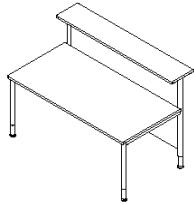

Gestelle

Die Gestelle bestehen aus pulverbeschichteten Rundrohren mit Glatt- oder Feinstrukturlack. Über eine einfach zu bedienende Teleskopraasterung sind die Theken in der Höhe von 68–82 cm in 2 cm Schritten einstellbar.

Verkettungsseitenteile

Für die Verkettung von Arbeitsplätzen stehen spezielle Seitenteile zur Verfügung. Diese Seitenteile haben einen zurückgesetzten Fuß, um die Beinraumfreiheit zu vergrößern und ein optimales Arbeiten zu ermöglichen.

Systemzarge

Zentraler Kern des Systems ist eine unter der Tischplatte angebrachte Systemzarge aus Aluminium. An dieser Systemzarge werden sowohl die Thekenelemente als auch alle weiteren Systemkomponenten und Peripherieelemente befestigt.

Kabelführung

Kabelclipse an der Systemzarge ermöglichen die horizontale Kabelführung. Die vertikale Kabelführung erfolgt über werkzeuglos anzuclipsende Kabelblenden an den Tischbeinen oder über eine frei an der Systemzarge positionierbare Kabelkette.